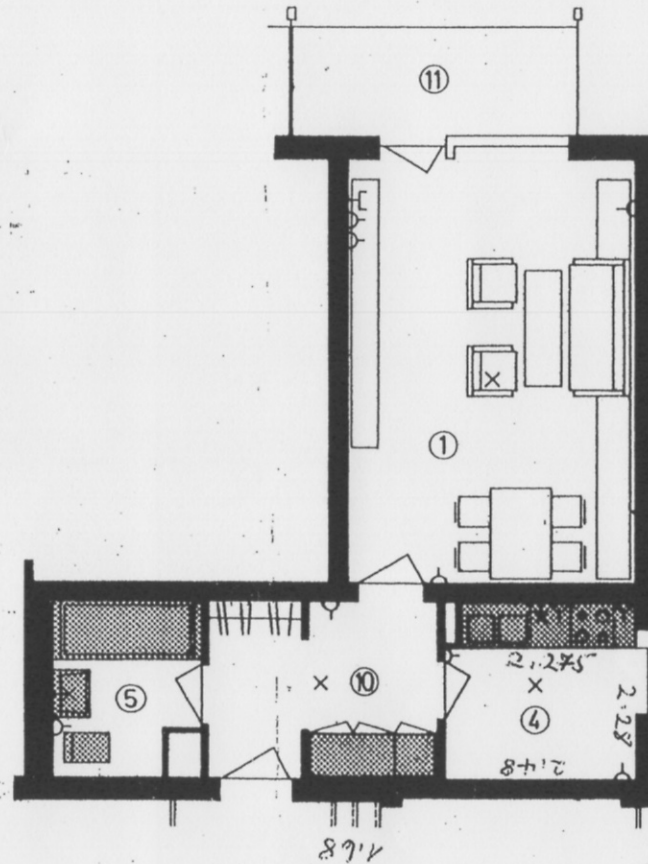

Typ G

Handwritten notes: *11,22 x 11,22*

1 Wohn-/Schlafzimmer	21,18 qm
4 Küche	5,82 qm
5 Bad/WC	4,11 qm
10 Diele/Flur mit Schrank	7,00 qm
11 Balkon	5,32 qm
Gesamtnutzfläche	43,43 qm

Maßstab 1 : 100

☐ Antenne

○ Steckdose

× Deckenauslaß

✕ Wandauslaß