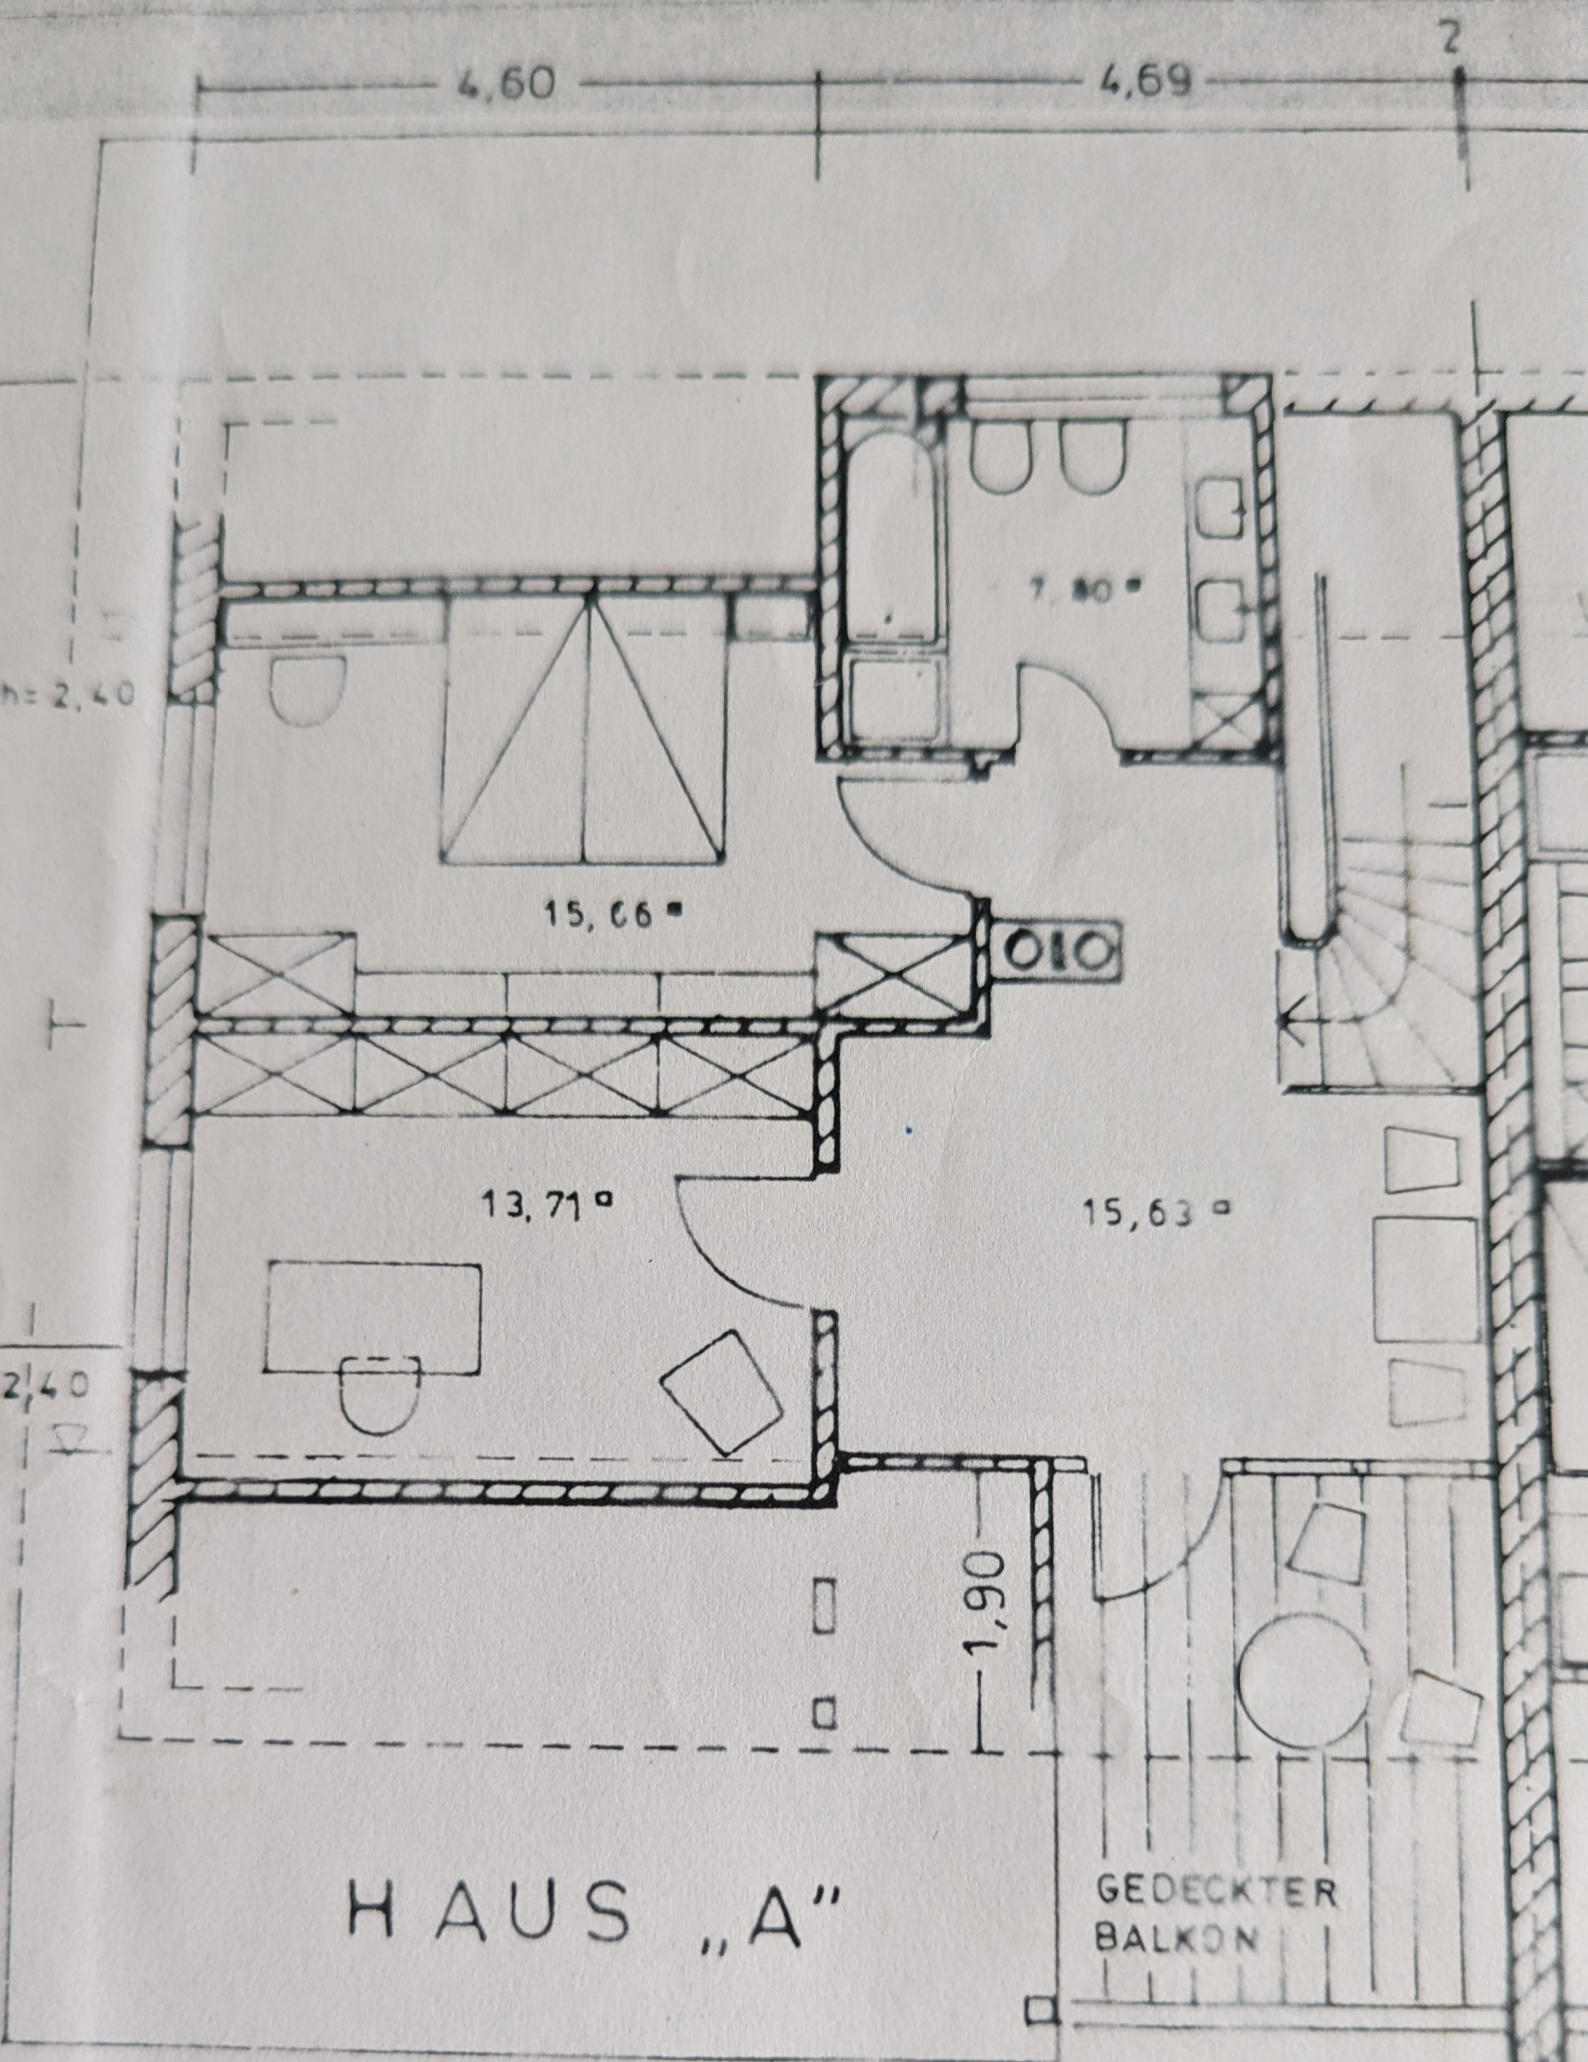

L A N T P E R T

ERDGESCHOSS

355
11

HAUS „A“

GEDECKTER BALKON

OBERGESCHOSS

T P F B T

30

2,45

24

6,12⁵

17⁵

17⁵

BRENNST.

6000 l

WASCHK.

HEIZR.

ABST.

Ø 18 + 16

KELLER

HOBBYRAUM

HAUS „A“

19,00

UNTERGESCHOSS